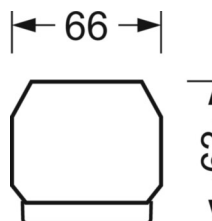

Лампо- и прибородержатели - Individual.Lens.Optic - прямой широконаправленный свет - без видимых стыков

Ламподержатель из оцинкованного стального профиля, поверхность покрыта лаком на полиэфирной смоле. Крепление без инструментов с нажимными затворами, встроенными в конструкцию, обеспечивают защиту от кражи и взлома. Цвет корпуса белый стандартный для электротехники RAL 9016; Прямой широко направленный свет, распространяющийся через линзу «Individual.Lens.Optic» из пластика ПММА. Оптика отдельных линз делает сборку и установку предельно удобными, плоскость легко чистится. Тройные ряды из отдельных линз и лампо-/прибородержатели, идеально согласованные между собой, обеспечивают цельный вид без стыков и неравномерностей. Подключение к электросети через штатную 3-полюсную штекерную деталь для быстрой сборки, со свободным выбором фаз. Встроенный механизм для правильной сборки для быстрого контакта. Сменные блоки, позволяющие легко модернизировать освещение, существенно продлевают срок службы всей осветительной установки.

параметры

номер заказа	19410024250
код EAN	4020863414697
номер таможенного тарифа	94051190
Знак прохождения контроля	IP 20, класс защиты I, ENEC10 VDE, F, HACCP DIN10500/Food/IFS-пригодность для применения/BRC, Indoor, CE
Степень ударопрочности IK	IK03 (-20°C bis 35°C)
Температура окружения	та -20°C в 35°C
Гарантийный срок	5 лет
Государственные программы поддержки	BEG - государственные субсидии для энергосберегающих зданий (действительна только для Германии)

электротехника