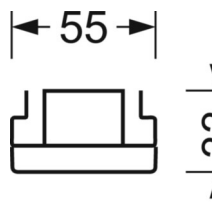

Лампо- и прибородержатели - Individual.Lens.Optic - прямой широконаправленный свет - без видимых стыков

Ламподержатель из оцинкованного стального профиля, поверхность покрыта лаком на полиэфирной смоле. Крепление без инструментов с нажимными затворами, встроенными в конструкцию, обеспечивают защиту от кражи и взлома. Цвет корпуса белый стандартный для электротехники RAL 9016; Прямой широко направленный свет, распространяющийся через линзу «Individual.Lens.Optic» из пластика ПММА. Оптика отдельных линз делает сборку и установку предельно удобными, плоскость легко чистится. Тройные ряды из отдельных линз и лампо-/прибородержатели, идеально согласованные между собой, обеспечивают цельный вид без стыков и неравномерностей. Подключение к электросети через штатную 3-полюсную штекерную деталь для быстрой сборки, со свободным выбором фаз. Встроенный механизм для правильной сборки для быстрого контакта. Сменные блоки, позволяющие легко модернизировать освещение, существенно продлевают срок службы всей осветительной установки.

параметры

номер заказа	19410024250
код EAN	4020863414697
номер таможенного тарифа	94051190
Знак прохождения контроля	IP 20, класс защиты I, ENEC10 VDE, F, HACCP DIN10500/Food/IFS-пригодность для применения/BRC, Indoor, CE
Степень ударопрочности IK	IK03 (-20°C bis 35°C)
Температура окружения	та -20°C в 35°C
Гарантийный срок	5 лет
Государственные программы поддержки	BEG - государственные субсидии для энергосберегающих зданий (действительна только для Германии)

электротехника